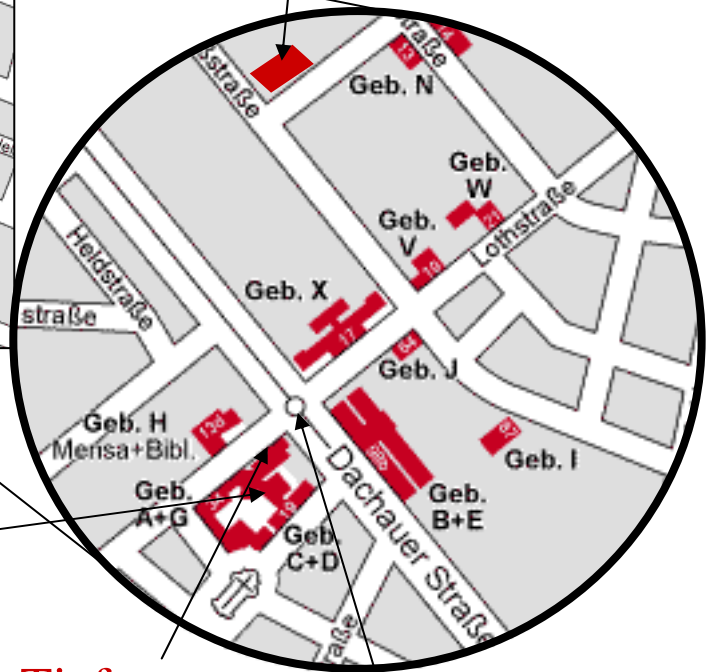

Lageplan

Münchener Papier Seminare

in der Hochschule München

PTS-München
(zur Orientierung)

Papier-Seminare

Tiefgarage
(Einfahrt von der Lothstraße, ist ausgeschildert, falls geschlossen bitte bei Einfahrtssäule klingeln)

Vom Hauptbahnhof:
Straßenbahn Nr. 20+21 in Richtung Moosach, Aussteigen an der Haltestelle „Lothstraße“

Adresse:

Münchener Papierseminare
Prof. Dr. Stephan Kleemann
Hochschule München
(Vorträge im neuen G-Bau, Zi. 3.31)
Lothstraße 34, 80335 München
Tel.: 0700-66066066 Fax: 08171-16727
Email: seminar@paper-online.de