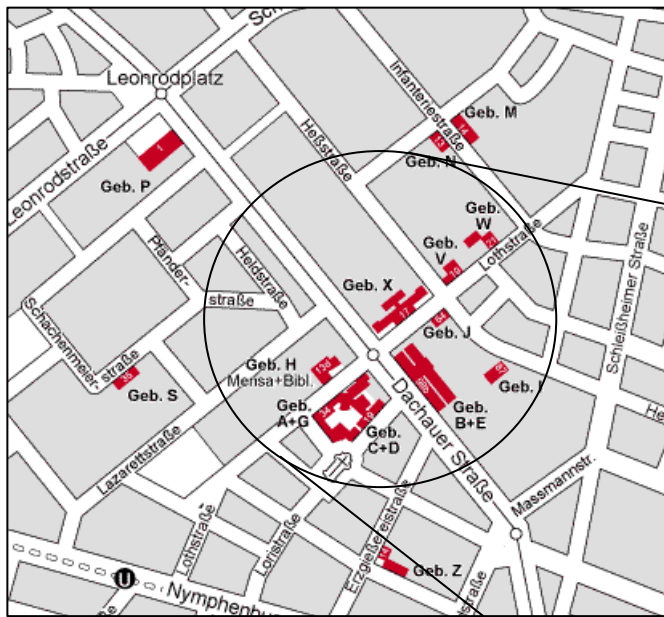

Lageplan

Münchener Papier Seminare

in der Hochschule München

PTS-München
(zur Orientierung)

Papier-Seminare

Tiefgarage
(Einfahrt von der Lothstraße, ist ausgeschildert, falls geschlossen bitte bei Einfahrtssäule klingeln)

Vom Hauptbahnhof:
Straßenbahn Nr. 20+21 in Richtung Moosach, Aussteigen an der Haltestelle „Lothstraße“

Adresse:

Münchener Papierseminare
Prof. Dr. Stephan Kleemann
Hochschule München
(Vorträge im neuen G-Bau, Zi. 3.31)
Lothstraße 34, 80335 München
Tel.: 0700-66066066 Fax: 08171-16727
Email: seminar@paper-online.de